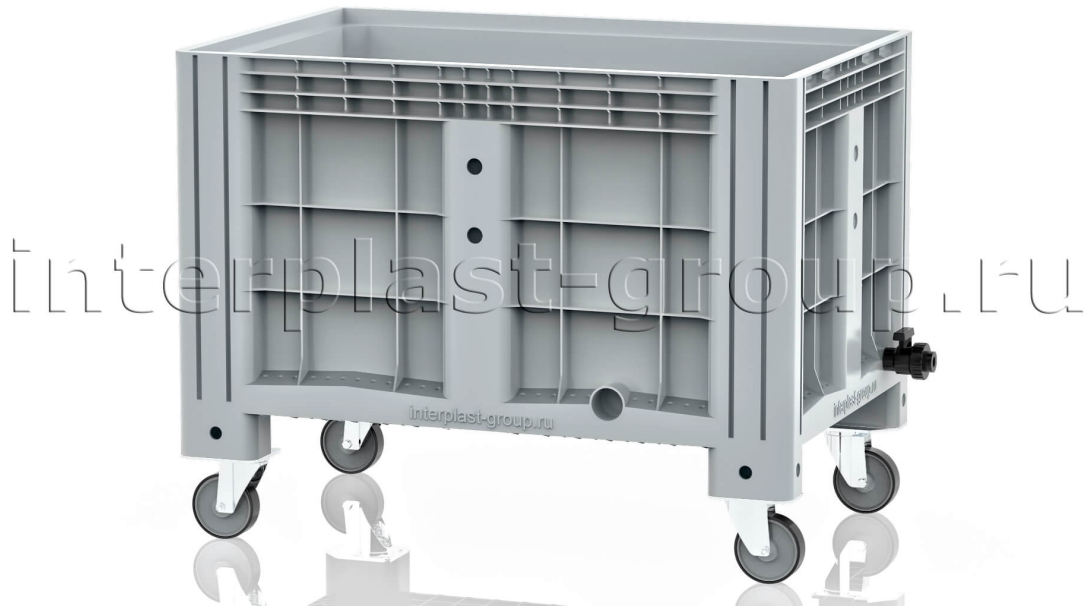

КОНТЕЙНЕР ИВОХ СПЛОШНОЙ НА КОЛЕСАХ С КРАНОМ СЕРЫЙ

11.602.F.92.PE.S3.C13

Описание

Контейнер промышленного назначения. Разработан для упаковки и эффективной транспортировки любых товаров, узлов и деталей, а также для применения в автоматизированных складских системах. Являясь аналогом производимых в Европе образцов Big-Box, но выгодно отличаясь от них по цене, iBox является удачным решением для тех компаний, перед которыми стоит задача оптимизации перевозки и хранения своих товаров.

Преимущества

- Прочность и долговечность
- Возможность штабелирования и стеллажного хранения
- Переработка лома силами производителя

Характеристики

Внешние размеры (мм)	1200x800x800	Внутренние размеры (мм)	1118x718x646
Картинка для ТУРБО	9117	Код номенклатуры IPlast	56615
Цвет	серый	Вес (кг)	29,8
Объем (л)	520	Кол-во на паллете (шт)	3
Кол-во в еврофуре (шт)	99	Материал	HDPE
Статическая нагрузка (кг)	3000	Динамическая нагрузка (кг)	1500

Исполнение	на колесах	Стенки	сплошные
Макс. загрузка (кг)	450		