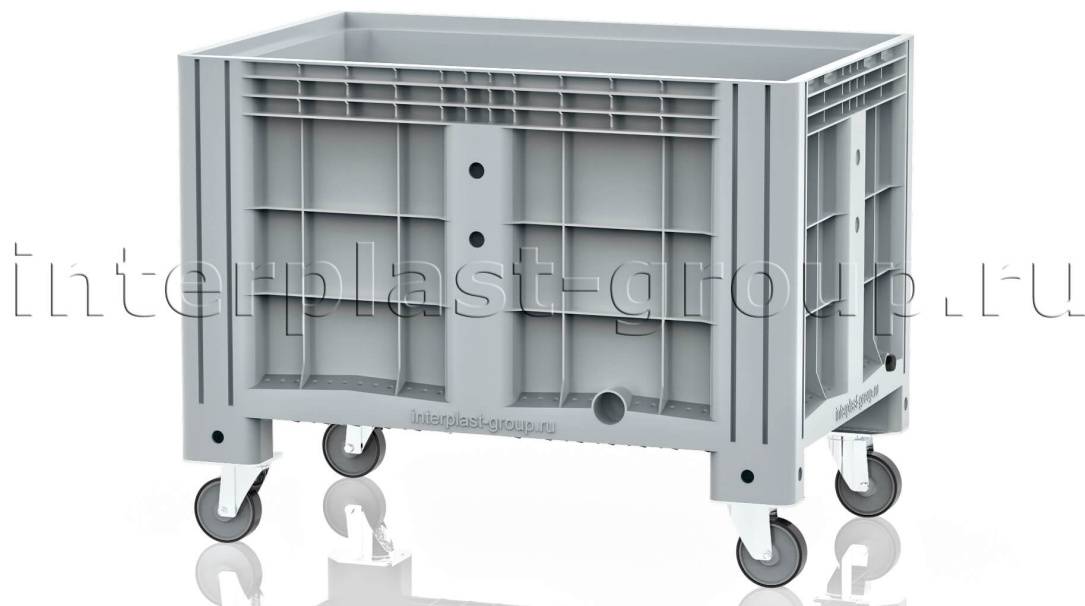

КОНТЕЙНЕР ИВОХ СПЛОШНОЙ НА КОЛЕСАХ С ПРОБКОЙ 1 ДЮЙМ СЕРЫЙ

11.602.F.92.PE.S5.C13

Описание

Контейнер промышленного назначения. Разработан для упаковки и эффективной транспортировки любых товаров, узлов и деталей, а также для применения в автоматизированных складских системах. Являясь аналогом производимых в Европе образцов Big-Box, но выгодно отличаясь от них по цене, iBox является удачным решением для тех компаний, перед которыми стоит задача оптимизации перевозки и хранения своих товаров.

Преимущества

- Прочность и долговечность
- Возможность штабелирования и стеллажного хранения
- Переработка лома силами производителя

Характеристики

Внешние размеры (мм)	1200x800x800	Внутренние размеры (мм)	1118x718x646
Картинка для ТУРБО	9115	Код номенклатуры IPlast	55975
Цвет	серый	Вес (кг)	29,8
Объем (л)	520	Кол-во на паллете (шт)	3
Кол-во в еврофуре (шт)	99	Материал	HDPE
Статическая нагрузка (кг)	3000	Динамическая нагрузка (кг)	1500

Исполнение	на колесах	Стенки	сплошные
Макс. загрузка (кг)	450		