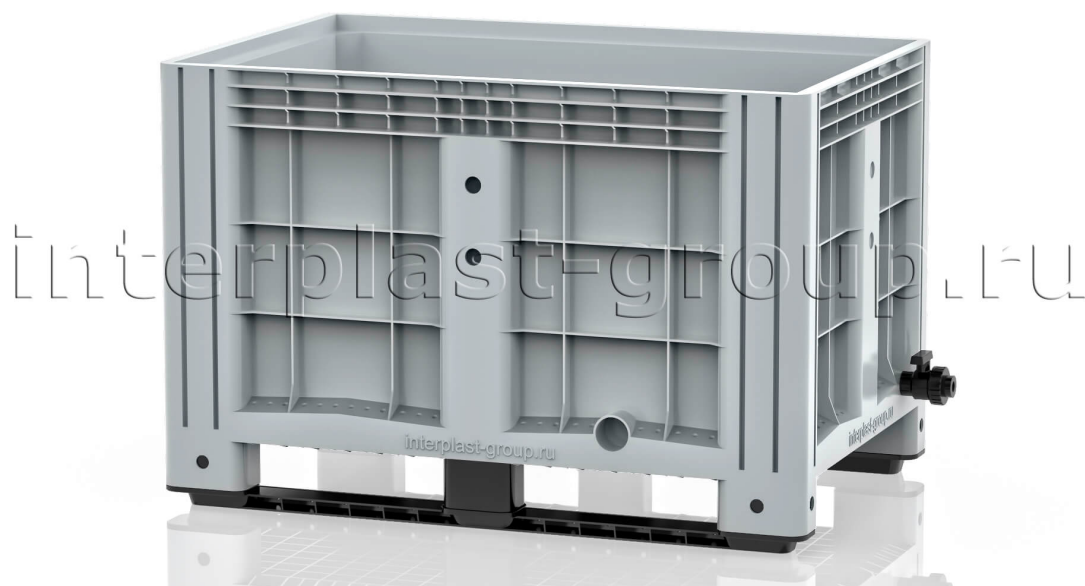

## КОНТЕЙНЕР ИВОХ СПЛОШНОЙ НА ПОЛОЗЬЯХ С КРАНОМ СЕРЫЙ

11.602.F.92.PE.S3.C9

### Описание

Контейнер промышленного назначения. Разработан для упаковки и эффективной транспортировки любых товаров, узлов и деталей, а также для применения в автоматизированных складских системах. Являясь аналогом производимых в Европе образцов Big-Box, но выгодно отличаясь от них по цене, iBox является удачным решением для тех компаний, перед которыми стоит задача оптимизации перевозки и хранения своих товаров.

### Характеристики

Внешние размеры (мм)	1200x800x800	Внутренние размеры (мм)	1118x718x646
Картинка для ТУРБО	9114	Код номенклатуры IPlast	55978
Цвет	серый	Вес (кг)	31,6
Объем (л)	520	Кол-во на паллете (шт)	3
Кол-во в еврофуре (шт)	99	Материал	HDPE
Статическая нагрузка (кг)	3000	Динамическая нагрузка (кг)	1500