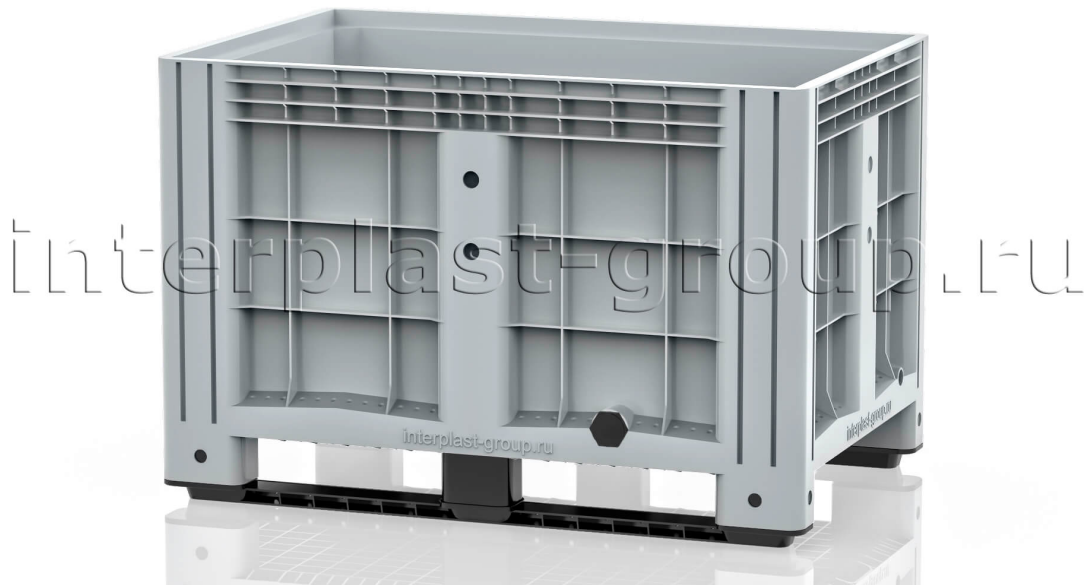

КОНТЕЙНЕР ИВОХ СПЛОШНОЙ НА ПОЛОЗЬЯХ С ПРОБКОЙ 2 ДЮЙМА СЕРЫЙ

11.602.F.92.PE.S6.C9

Описание

Контейнер промышленного назначения. Разработан для упаковки и эффективной транспортировки любых товаров, узлов и деталей, а также для применения в автоматизированных складских системах. Являясь аналогом производимых в Европе образцов Big-Box, но выгодно отличаясь от них по цене, iBox является удачным решением для тех компаний, перед которыми стоит задача оптимизации перевозки и хранения своих товаров.

Преимущества

- Прочность и долговечность
- Возможность штабелирования и стеллажного хранения
- Переработка лома силами производителя

Характеристики

Внешние размеры (мм)	1200x800x800	Внутренние размеры (мм)	1118x718x646
Картинка для ТУРБО	9113	Код номенклатуры IPlast	55981
Цвет	серый	Вес (кг)	31,6
Объем (л)	520	Кол-во на паллете (шт)	3
Кол-во в еврофуре (шт)	99	Материал	HDPE